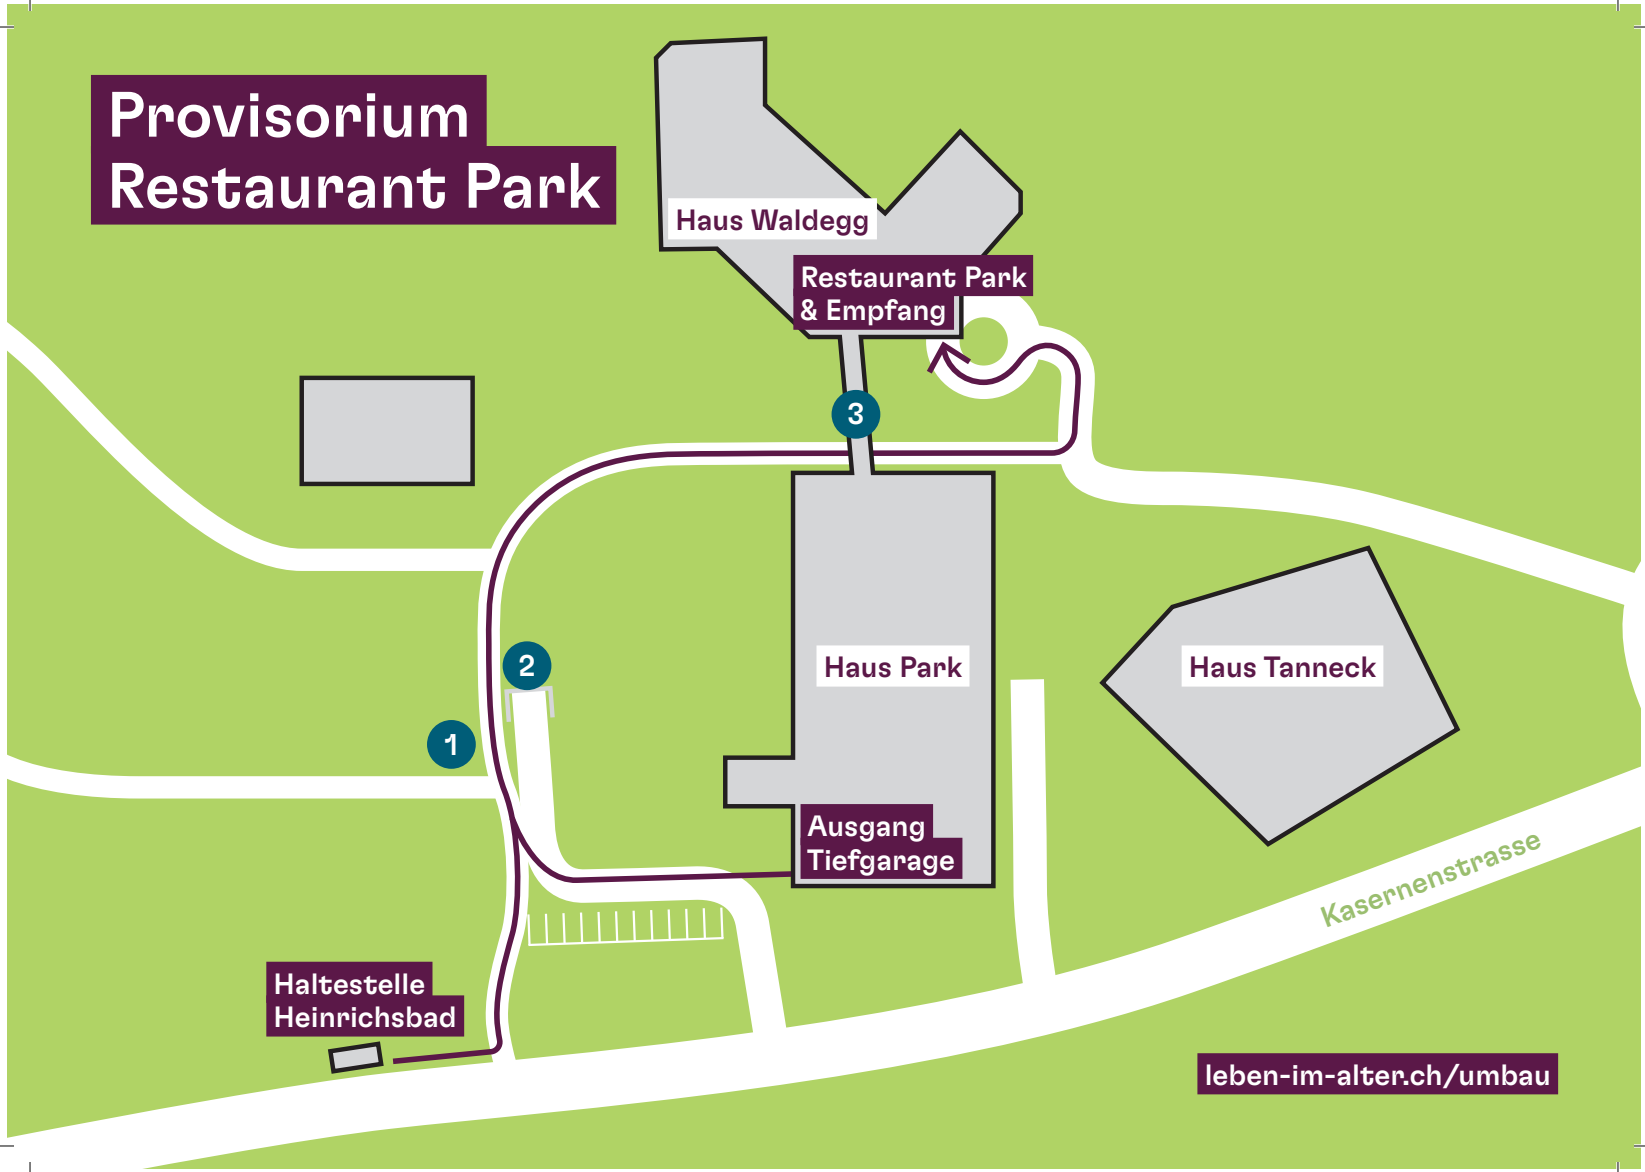

# Provisorium Restaurant Park

Haus Waldegg

Restaurant Park  
& Empfang

3

Haus Park

Haus Tanneck

Ausgang  
Tiefgarage

Kasernenstrasse

Haltestelle  
Heinrichsbad

[leben-im-alter.ch/umbau](http://leben-im-alter.ch/umbau)

1

2

## Wir bauen für Sie um.

Das Restaurant Park zügelt deshalb vom 10. April bis Mitte Dezember 2024 ins Haus Waldegg. Am Umzugstag, 9. April, bleibt das Restaurant geschlossen.

Machen Sie mit an unserem Wettbewerb und gewinnen Sie vier Mittagsmenüs mit einem Getränk (1. Preis) oder einen Coupe nach Wahl (2. – 4. Preis) im Restaurant Park.

- 1** Wem ist das Denkmal am Wegrand bei Punkt 1 gewidmet?  
**U** Robert Walser  
**M** Clara Nef  
**D** Hans-Rudolf Merz
  
- 2** Welche Maximalhöhe ist bei der Einfahrt in die Tiefgarage angegeben?  
**A** 2.10m  
**H** 3.00m  
**N** 1.80m
  
- 3** Wie viele Vögel sind auf den Scheiben auf beiden Seiten der Passerelle aufgeklebt?  
**B** 14  
**I** 10  
**A** 8